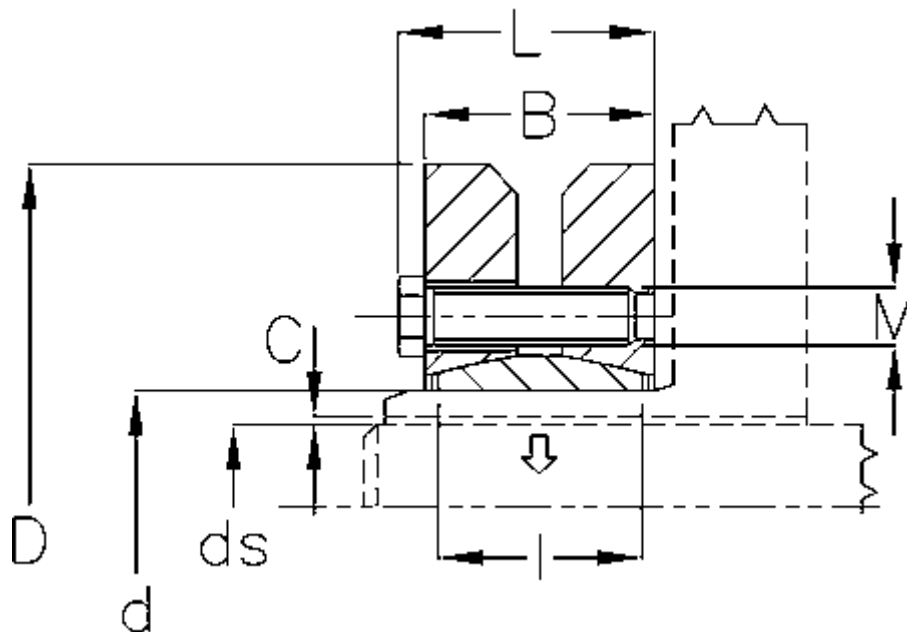

Varenummer: 438000055

Beskrivelse: Rota-fix spændelement SD 55

Mål

B mm	= 30
C maks.	= 0,048
d H8 mm	= 55
D mm	= 100
ds mm	= 42
F kN aksialkraft	= 80
L mm	= 34
l mm	= 23

M mm	= M6
T Nm drejningsmoment	= 1200
Ts Nm boltetilspændingsmoment	= 12